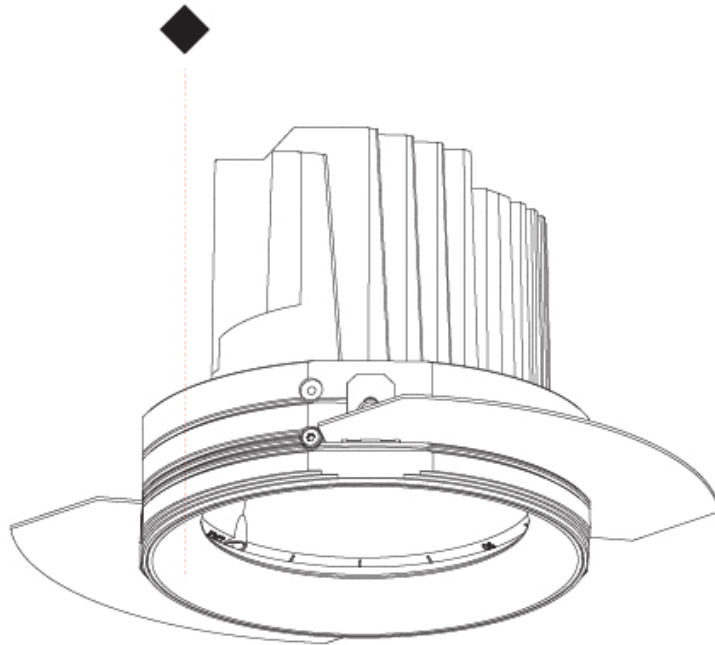

## BIONIQ ROUND ADJUSTABLE TRIMLESS

A35188-

PROJECT

TYPE

SPECIFIER

QUANTITY

DATE

A